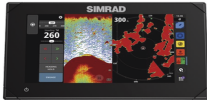

domingo, 22 de septiembre de 2024 , 05:27 AM.

Descripción del Producto

Pantalla táctil multifunción NSX 3007 cuenta con mapa base global sonda de 1 kW antena GPS interna conexiones remotas WiFi y Bluetooth 000-15215-001