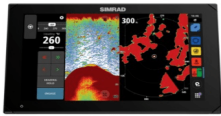

Sunday, 26 de April de 2026 , 00:04 AM.

Descripción del Producto

Sistema de Navegación NSX 3012 / Pantalla Táctil SolarMAX IPS HD / Integración Total con Mercury SmartCraft y VesselView / Compatibilidad con Radar HALO / Conectividad Ethernet y USB / Redes NMEA 2000 / Compatibilidad con Cámar 000-15223-001