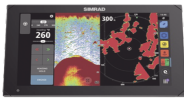

Saturday, 25 de April de 2026 , 10:46 AM.

Descripción del Producto

Pantalla de Navegación NSX de 12 pulgadas / SolarMAX IPS HD / Integración Total con Mercury / Compatibilidad con Radar HALO / Uso Compartido de Datos de Sonda / Conectividad Ethernet y USB / Red NMEA 2000 000-15370-001