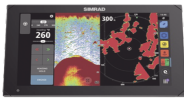

Thursday, 04 de June de 2026 , 17:00 PM.

Descripción del Producto

Pantalla de Navegación NSX de 12 pulgadas / SolarMAX IPS HD / Integración Total con Mercury / Compatibilidad con Radar HALO / Uso Compartido de Datos de Sonda / Conectividad Ethernet y USB / Red NMEA 2000 000-15370-001