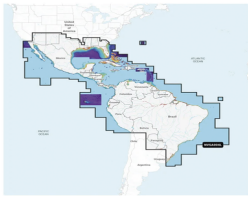

viernes, 29 de noviembre de 2024 , 07:28 AM.

Descripción del Producto

Mapa México Caribe y Brasil 010-C1285-00

Soluciones Integrales En Tecnología Global Office S.A. DE C.V.

No imprima este correo a menos que sea necesario, léalo desde su computadora. Si todas las comunidades actúan de forma combinada, la ciudad estará limpia.