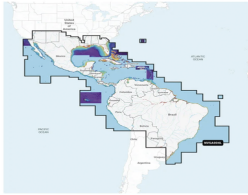

sábado, 21 de septiembre de 2024 , 17:27 PM.

Descripción del Producto

Mapa México Caribe y Brasil 010-C1285-00

Soluciones Integrales En Tecnología Global Office S.A. DE C.V.

No imprima este correo a menos que sea necesario, léalo desde su computadora. Si todas las comunidades actúan de forma combinada, la ciudad estará limpia.