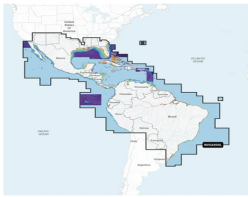

sábado, 29 de marzo de 2025 , 06:09 AM.

Descripción del Producto

Mapa México Caribe y Brasil 010-C1285-00

Soluciones Integrales En Tecnología Global Office S.A. DE C.V.

No imprima este correo a menos que sea necesario, léalo desde su computadora. Si todas las comunidades actúan de forma combinada, la ciudad estará limpia.