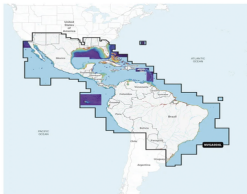

Tuesday, 23 de June de 2026 , 17:23 PM.

Descripción del Producto

Cobertura Marítima / Costa de México Centroamérica y Brasil / Incluye Golfo de EE. UU. y Costa Oriental / Bermudas Bahamas Cuba Puerto Rico / Islas Vírgenes Jamaica Canal de Panamá / Costa Occidental de Sudameacut 010-C1285-00