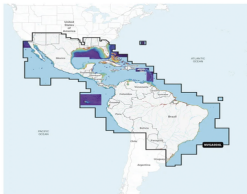

Sunday, 26 de April de 2026 , 23:35 PM.

Descripción del Producto

Cobertura Marítima / Costa de México Centroamérica y Brasil / Incluye Golfo de EE. UU. y Costa Oriental / Bermudas Bahamas Cuba Puerto Rico / Islas Vírgenes Jamaica Canal de Panamá / Costa Occidental de Sudameacut 010-C1285-00