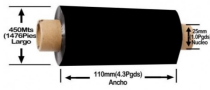

sábado, 29 de marzo de 2025 , 09:12 AM.

Descripción del Producto

ZEBRA CONSUMABLES 2000 WAX RIBBON 4.33 X 1476 1 CORE 24 02000BK11045

Soluciones Integrales En Tecnología Global Office S.A. DE C.V.

No imprima este correo a menos que sea necesario, léalo desde su computadora. Si todas las comunidades actúan de forma combinada, la ciudad estará limpia.