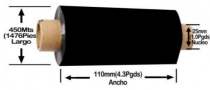

sábado, 23 de noviembre de 2024 , 20:01 PM.

Descripción del Producto

CINTA ZEBRA 2000 STANDARD CERA ZEBRA WAX RIBBON 110MM

Soluciones Integrales En Tecnología Global Office S.A. DE C.V.

No imprima este correo a menos que sea necesario, léalo desde su computadora. Si todas las comunidades actúan de forma combinada, la ciudad estará limpia.