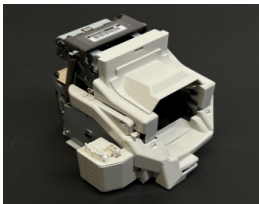

lunes, 07 de octubre de 2024 , 02:26 AM.

Descripción del Producto

STAPLR ASY HEAD

Soluciones Integrales En Tecnología Global Office S.A. DE C.V.

No imprima este correo a menos que sea necesario, léalo desde su computadora. Si todas las comunidades actúan de forma combinada, la ciudad estará limpia.