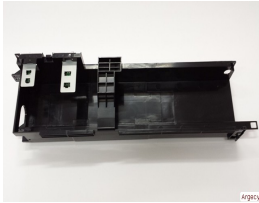

domingo, 06 de octubre de 2024 , 20:23 PM.

Descripción del Producto

BTL GUIDE SENSO

Soluciones Integrales En Tecnología Global Office S.A. DE C.V.

No imprima este correo a menos que sea necesario, léalo desde su computadora. Si todas las comunidades actúan de forma combinada, la ciudad estará limpia.