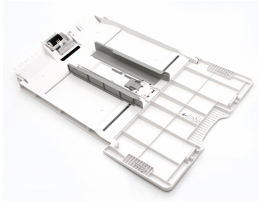

Monday, 18 de May de 2026 , 10:57 AM.

Descripción del Producto

TRAY ASSY MSI

Soluciones Integrales En Tecnología Global Office S.A. DE C.V.

No imprima este correo a menos que sea necesario, léalo desde su computadora. Si todas las comunidades actúan de forma combinada, la ciudad estará limpia.