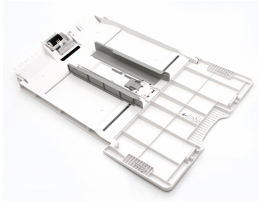

Tuesday, 23 de June de 2026 , 21:07 PM.

Descripción del Producto

TRAY ASSY MSI

Soluciones Integrales En Tecnología Global Office S.A. DE C.V.

No imprima este correo a menos que sea necesario, léalo desde su computadora. Si todas las comunidades actúan de forma combinada, la ciudad estará limpia.