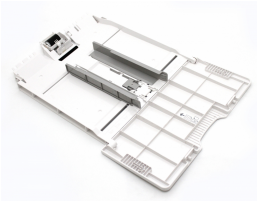

martes, 08 de octubre de 2024 , 06:29 AM.

Descripción del Producto

TRAY ASSY MSI

Soluciones Integrales En Tecnología Global Office S.A. DE C.V.

No imprima este correo a menos que sea necesario, léalo desde su computadora. Si todas las comunidades actúan de forma combinada, la ciudad estará limpia.