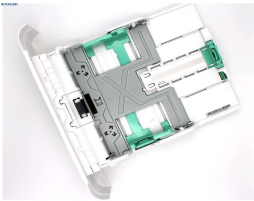

Tuesday, 23 de June de 2026 , 20:48 PM.

Descripción del Producto

CASSETTE

Soluciones Integrales En Tecnología Global Office S.A. DE C.V.

No imprima este correo a menos que sea necesario, léalo desde su computadora. Si todas las comunidades actúan de forma combinada, la ciudad estará limpia.