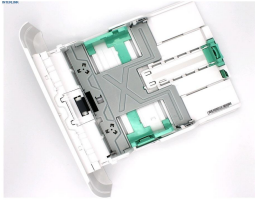

Monday, 27 de April de 2026 , 14:26 PM.

Descripción del Producto

CASSETTE

Soluciones Integrales En Tecnología Global Office S.A. DE C.V.

No imprima este correo a menos que sea necesario, léalo desde su computadora. Si todas las comunidades actúan de forma combinada, la ciudad estará limpia.