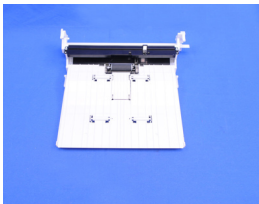

Thursday, 28 de May de 2026 , 10:30 AM.

Descripción del Producto

CHUTE ASY MSI

Soluciones Integrales En Tecnología Global Office S.A. DE C.V.

No imprima este correo a menos que sea necesario, léalo desde su computadora. Si todas las comunidades actúan de forma combinada, la ciudad estará limpia.