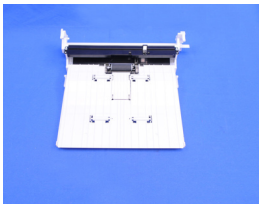

Monday, 27 de April de 2026 , 18:43 PM.

Descripción del Producto

CHUTE ASY MSI

Soluciones Integrales En Tecnología Global Office S.A. DE C.V.

No imprima este correo a menos que sea necesario, léalo desde su computadora. Si todas las comunidades actúan de forma combinada, la ciudad estará limpia.