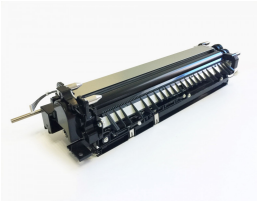

jueves, 28 de noviembre de 2024 , 06:59 AM.

Descripción del Producto

ROLL ASY2ND

Soluciones Integrales En Tecnología Global Office S.A. DE C.V.

No imprima este correo a menos que sea necesario, léalo desde su computadora. Si todas las comunidades actúan de forma combinada, la ciudad estará limpia.