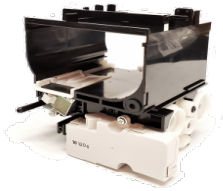

martes, 08 de octubre de 2024 , 04:33 AM.

Descripción del Producto

DISPENSER M

Soluciones Integrales En Tecnología Global Office S.A. DE C.V.

No imprima este correo a menos que sea necesario, léalo desde su computadora. Si todas las comunidades actúan de forma combinada, la ciudad estará limpia.