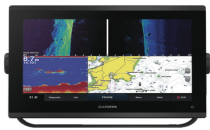

## Descripción del Producto

**GPSMAP 1223xsv / Pantalla Táctil WXGA 12.1 / Resolución 1280x800 / GPS-GLONASS-Galileo / Compatible con NMEA 2000 y 0183 / Sonda CHIRP Integrada / ClearVü y SideVü / IPX7 / Alimentación 10-32 Vdc 10-02367-02**