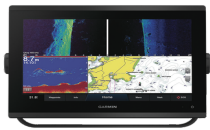

Saturday, 16 de May de 2026 , 07:10 AM.

Descripción del Producto

GPSMAP 1223xsv / Pantalla Táctil WXGA 12.1 / Resolución 1280x800 / GPS-GLONASS-Galileo / Compatible con NMEA 2000 y 0183 / Sonda CHIRP Integrada / ClearVü y SideVü / IPX7 / Alimentación 10-32 Vdc 10-02367-02