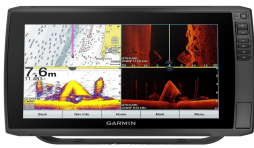

domingo, 22 de septiembre de 2024 , 00:38 AM.

Descripción del Producto

Pantalla ECHOMAP Ultra 2 de 122sv de 12 sin transductor incluye sondas de exploración ClearVü y SideVü 10-02881-00

Soluciones Integrales En Tecnología Global Office S.A. DE C.V.