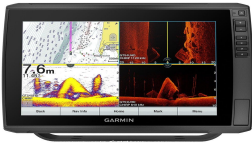

Saturday, 25 de April de 2026 , 14:03 PM.

Descripción del Producto

Pantalla ECHOMAP Ultra 2 de 122sv de 12 sin transductor incluye sondas de exploración SIDEVÜ CLEARVÜ Y CHIRP tradicional 10-02881-00

Soluciones Integrales En Tecnología Global Office S.A. DE C.V.