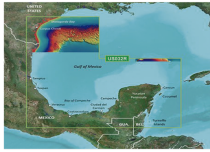

Monday, 27 de April de 2026 , 02:24 AM.

Descripción del Producto

Mapa VUS032R Sur del Golfo de México. 10-C0733-00

Soluciones Integrales En Tecnología Global Office S.A. DE C.V.

No imprima este correo a menos que sea necesario, léalo desde su computadora. Si todas las comunidades actúan de forma combinada, la ciudad estará limpia.