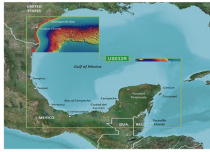

Friday, 05 de June de 2026 , 11:50 AM.

Descripción del Producto

Mapa VUS032R Sur del Golfo de México. 10-C0733-00

Soluciones Integrales En Tecnología Global Office S.A. DE C.V.

No imprima este correo a menos que sea necesario, léalo desde su computadora. Si todas las comunidades actúan de forma combinada, la ciudad estará limpia.