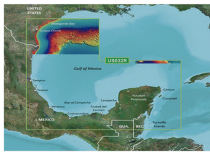

Saturday, 04 de July de 2026 , 22:25 PM.

Descripción del Producto

Mapa VUS032R Sur del Golfo de México. 10-C0733-00

Soluciones Integrales En Tecnología Global Office S.A. DE C.V.

No imprima este correo a menos que sea necesario, léalo desde su computadora. Si todas las comunidades actúan de forma combinada, la ciudad estará limpia.