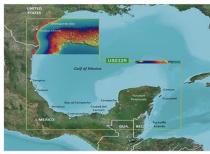

miércoles, 02 de abril de 2025 , 03:04 AM.

Descripción del Producto

Mapa VUS032R Sur del Golfo de México. 10-C0733-00

Soluciones Integrales En Tecnología Global Office S.A. DE C.V.

No imprima este correo a menos que sea necesario, léalo desde su computadora. Si todas las comunidades actúan de forma combinada, la ciudad estará limpia.