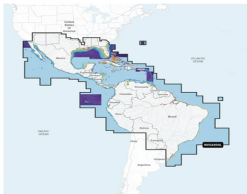

Tuesday, 09 de June de 2026 , 14:14 PM.

Descripción del Producto

Cobertura Marítima / Costa de México Centroamérica y Brasil / Incluye Golfo de EE. UU. y Costa Oriental / Bermudas Bahamas Cuba Puerto Rico / Islas Vírgenes Jamaica Canal de Panamá / Costa Occidental de Sudame 10-C1285-00