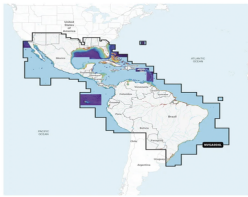

Saturday, 04 de July de 2026 , 22:25 PM.

Descripción del Producto

Cobertura Marítima / Costa de México Centroamérica y Brasil / Incluye Golfo de EE. UU. y Costa Oriental / Bermudas Bahamas Cuba Puerto Rico / Islas Vírgenes Jamaica Canal de Panamá / Costa Occidental de Sudame 10-C1285-00