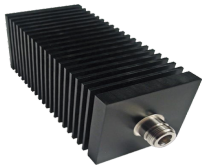

sábado, 21 de septiembre de 2024 , 19:36 PM.

Descripción del Producto

Carga Terminal Fantasma de 50 Ohm 100 Watt Conector N Hembra 100-ST-FN

Soluciones Integrales En Tecnología Global Office S.A. DE C.V.