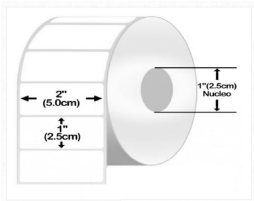

domingo, 06 de octubre de 2024 , 08:14 AM.

Descripción del Producto

Etiqueta Zebra DT Transferencia Directa 2in X1in Z-Perform 2000D Centro 1in 1 Rollo 10010028 10010028

Soluciones Integrales En Tecnología Global Office S.A. DE C.V.