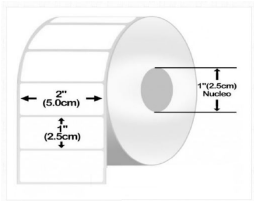

sábado, 23 de noviembre de 2024 , 17:07 PM.

Descripción del Producto

2X1 10010028 C/6 ZEBRA Z-Perform 2000D ZEBRA Z-PERFORM 2000D 2X1 10010028 C/6

Soluciones Integrales En Tecnología Global Office S.A. DE C.V.