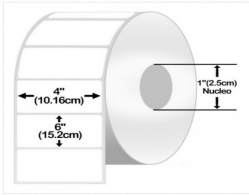

jueves, 19 de septiembre de 2024 , 14:57 PM.

Descripción del Producto

ZEBRA 1 ROLLO ETIQUETAS DESKTOP TD 4INX6IN Z-PERFORM

Soluciones Integrales En Tecnología Global Office S.A. DE C.V.

No imprima este correo a menos que sea necesario, léalo desde su computadora. Si todas las comunidades actúan de forma combinada, la ciudad estará limpia.