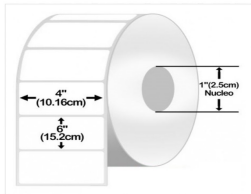

## Descripción del Producto

**4X6 10010034 C/6 ZEBRA Z-Perform 2000D ZEBRA Z-PERFORM 2000D 4X6 10010034 C/6**

Soluciones Integrales En Tecnología Global Office S.A. DE C.V.

No imprima este correo a menos que sea necesario, léalo desde su computadora. Si todas las comunidades actúan de forma combinada, la ciudad estará limpia.