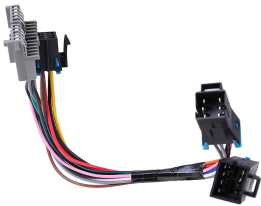

Soluciones Integrales En Tecnología Global Office S.A. DE C.V.

Av. Paseo de la Arboleda 1167, Bosques
de la Victoria, 44540 Guadalajara, Jal.

Tel: (33) 3260 9299 - 3260 9300

3260 9273 - 3260 9274

jbonilla@globaloffice.com.mx

Tuesday, 23 de June de 2026 , 08:51 AM.

Descripción del Producto

Arnes de Voltaje y Datos para DS-K1T670MWXQR 101512244

Soluciones Integrales En Tecnología Global Office S.A. DE C.V.

No imprima este correo a menos que sea necesario, léalo desde su computadora. Si todas las comunidades actúan de forma combinada, la ciudad estará limpia.