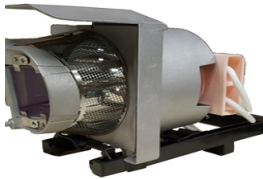

sábado, 05 de octubre de 2024 , 10:36 AM.

Descripción del Producto

LAMPARA PROYECTOR COMPATIBLE PARA SMARTBOARD 1020991

Soluciones Integrales En Tecnología Global Office S.A. DE C.V.

No imprima este correo a menos que sea necesario, léalo desde su computadora. Si todas las comunidades actúan de forma combinada, la ciudad estará limpia.