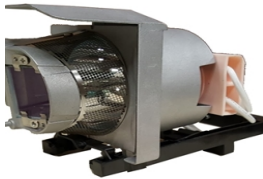

Tuesday, 23 de June de 2026 , 18:54 PM.

Descripción del Producto

LAMPARA PROYECTOR COMPATIBLE PARA SMARTBOARD - 1020991

Soluciones Integrales En Tecnología Global Office S.A. DE C.V.

No imprima este correo a menos que sea necesario, léalo desde su computadora. Si todas las comunidades actúan de forma combinada, la ciudad estará limpia.