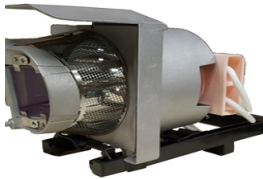

domingo, 23 de febrero de 2025 , 08:49 AM.

Descripción del Producto

LAMPARA PROYECTOR COMPATIBLE PARA SMARTBOARD 1020991

Soluciones Integrales En Tecnología Global Office S.A. DE C.V.

No imprima este correo a menos que sea necesario, léalo desde su computadora. Si todas las comunidades actúan de forma combinada, la ciudad estará limpia.