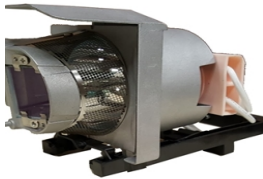

Friday, 24 de April de 2026 , 20:36 PM.

Descripción del Producto

LAMPARA PROYECTOR COMPATIBLE PARA SMARTBOARD - 1020991

Soluciones Integrales En Tecnología Global Office S.A. DE C.V.

No imprima este correo a menos que sea necesario, léalo desde su computadora. Si todas las comunidades actúan de forma combinada, la ciudad estará limpia.