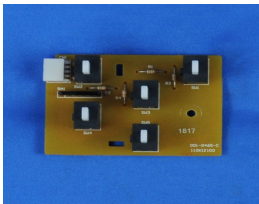

lunes, 07 de octubre de 2024 , 10:35 AM.

Descripción del Producto

PAPER SIZE SWIT

Soluciones Integrales En Tecnología Global Office S.A. DE C.V.

No imprima este correo a menos que sea necesario, léalo desde su computadora. Si todas las comunidades actúan de forma combinada, la ciudad estará limpia.