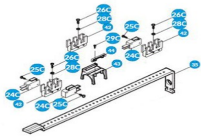

Saturday, 25 de April de 2026 , 20:54 PM.

Descripción del Producto

SOSTÉN PARA GRUPO FINAL DE CARRERA - A3024N 119-RID289

Soluciones Integrales En Tecnología Global Office S.A. DE C.V.

No imprima este correo a menos que sea necesario, léalo desde su computadora. Si todas las comunidades actúan de forma combinada, la ciudad estará limpia.