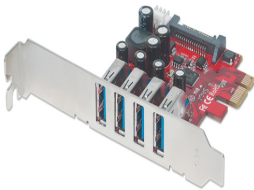

jueves, 28 de noviembre de 2024 , 01:56 AM.

Descripción del Producto

TARJETA USB V3 PCI EXPRESS 4 PTOS CORTO-BRACKET

Soluciones Integrales En Tecnología Global Office S.A. DE C.V.

No imprima este correo a menos que sea necesario, léalo desde su computadora. Si todas las comunidades actúan de forma combinada, la ciudad estará limpia.