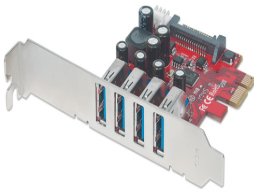

sábado, 18 de enero de 2025 , 17:56 PM.

Descripción del Producto

TARJETA USB V3 PCI EXPRESS 4 PTOS CORTO-BRACKET

Soluciones Integrales En Tecnología Global Office S.A. DE C.V.

No imprima este correo a menos que sea necesario, léalo desde su computadora. Si todas las comunidades actúan de forma combinada, la ciudad estará limpia.