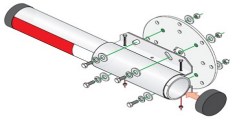

### **Kit de Instalación Para Brazos de Aluminio Doorking / Compatible con Barreras 1601 y 1603 1601-242**

Soluciones Integrales En Tecnología Global Office S.A. DE C.V.

No imprima este correo a menos que sea necesario, léalo desde su computadora. Si todas las comunidades actúan de forma combinada, la ciudad estará limpia.