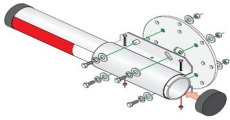

martes, 01 de abril de 2025 , 12:59 PM.

Descripción del Producto

Kit de Instalación Para Brazos de Aluminio Doorking / Compatible con Barreras 1601 y 1603 1601-242

Soluciones Integrales En Tecnología Global Office S.A. DE C.V.