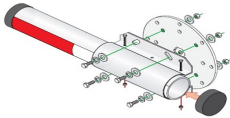

### **Kit de Instalación Para Brazos de Aluminio Doorking / Compatible con Barreras 1601 y 1603 1601-242**

Soluciones Integrales En Tecnología Global Office S.A. DE C.V.

No imprima este correo a menos que sea necesario, léalo desde su computadora. Si todas las comunidades actúan de forma combinada, la ciudad estará limpia.