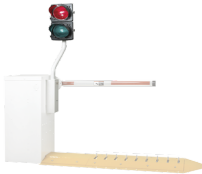

Friday, 15 de May de 2026 , 04:15 AM.

Descripción del Producto

Semáforo y montaje para barrera 1603 de Doorking 1603-210

Soluciones Integrales En Tecnología Global Office S.A. DE C.V.

No imprima este correo a menos que sea necesario, léalo desde su computadora. Si todas las comunidades actúan de forma combinada, la ciudad estará limpia.