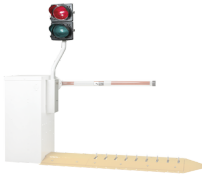

viernes, 20 de septiembre de 2024 , 14:31 PM.

Descripción del Producto

Semáforo y montaje para barrera 1603 de Doorking 1603-210

Soluciones Integrales En Tecnología Global Office S.A. DE C.V.

No imprima este correo a menos que sea necesario, léalo desde su computadora. Si todas las comunidades actúan de forma combinada, la ciudad estará limpia.