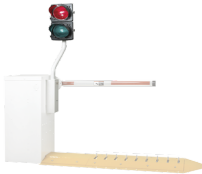

Friday, 15 de May de 2026 , 04:35 AM.

Descripción del Producto

Semáforo Rojo/Verde Compatible con Barreras Doorking 1603-222

Soluciones Integrales En Tecnología Global Office S.A. DE C.V.

No imprima este correo a menos que sea necesario, léalo desde su computadora. Si todas las comunidades actúan de forma combinada, la ciudad estará limpia.