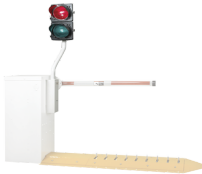

Descripción del Producto

Semáforo Rojo/Verde Compatible con Barreras Doorking 1603-222

Soluciones Integrales En Tecnología Global Office S.A. DE C.V.

No imprima este correo a menos que sea necesario, léalo desde su computadora. Si todas las comunidades actúan de forma combinada, la ciudad estará limpia.