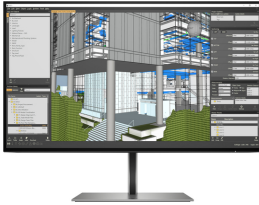

Soluciones Integrales En Tecnología Global Office S.A. DE C.V.

Av. Paseo de la Arboleda 1167, Bosques
de la Victoria, 44540 Guadalajara, Jal.

Tel: (33) 3260 9299 - 3260 9300
3260 9273 - 3260 9274

jbonilla@globaloffice.com.mx

sábado, 18 de enero de 2025 , 07:11 AM.

Descripción del Producto

Z24n G3 24 IPS WUXGA 1920120 1C4Z5AA

Soluciones Integrales En Tecnología Global Office S.A. DE C.V.

No imprima este correo a menos que sea necesario, léalo desde su computadora. Si todas las comunidades actúan de forma combinada, la ciudad estará limpia.