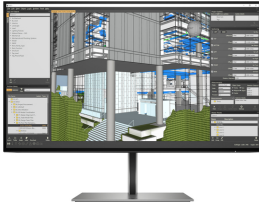

Soluciones Integrales En Tecnología Global Office S.A. DE C.V.

Av. Paseo de la Arboleda 1167, Bosques
de la Victoria, 44540 Guadalajara, Jal.

Tel: (33) 3260 9299 - 3260 9300

3260 9273 - 3260 9274

jbonilla@globaloffice.com.mx

sábado, 29 de marzo de 2025 , 05:57 AM.

Descripción del Producto

Z24n G3 24 IPS WUXGA 1920120 1C4Z5AA

Soluciones Integrales En Tecnología Global Office S.A. DE C.V.

No imprima este correo a menos que sea necesario, léalo desde su computadora. Si todas las comunidades actúan de forma combinada, la ciudad estará limpia.