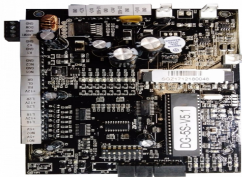

### **Tarjeta electronica de acceso para torniquete DSK3B801L/M K3B801 202002201**

Soluciones Integrales En Tecnología Global Office S.A. DE C.V.

No imprima este correo a menos que sea necesario, léalo desde su computadora. Si todas las comunidades actúan de forma combinada, la ciudad estará limpia.