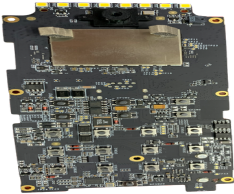

domingo, 06 de octubre de 2024 , 06:07 AM.

Descripción del Producto

Tarjeta madre de reemplazo para facial modelo DSK1T321MFWX 202004828

Soluciones Integrales En Tecnología Global Office S.A. DE C.V.

No imprima este correo a menos que sea necesario, léalo desde su computadora. Si todas las comunidades actúan de forma combinada, la ciudad estará limpia.