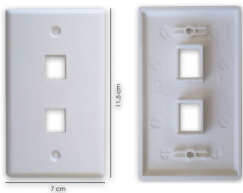

sábado, 22 de febrero de 2025 , 13:30 PM.

Descripción del Producto

TAPA FACEPLATE 2 PUERTOS BCA BR OBOTIX

Soluciones Integrales En Tecnología Global Office S.A. DE C.V.

No imprima este correo a menos que sea necesario, léalo desde su computadora. Si todas las comunidades actúan de forma combinada, la ciudad estará limpia.