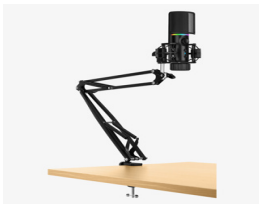

miércoles, 02 de abril de 2025 , 14:10 PM.

Descripción del Producto

MICROFONO STREAMPLIFY CON BRAZO DE MONTAJE RGB 4251442506377

Soluciones Integrales En Tecnología Global Office S.A. DE C.V.

No imprima este correo a menos que sea necesario, léalo desde su computadora. Si todas las comunidades actúan de forma combinada, la ciudad estará limpia.