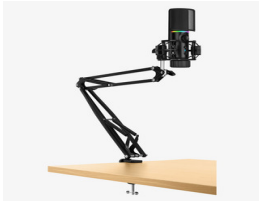

Friday, 05 de June de 2026 , 11:51 AM.

Descripción del Producto

MICROFONO STREAMPLIFY CON BRAZO DE MONTAJE RGB NEGRO

Soluciones Integrales En Tecnología Global Office S.A. DE C.V.

No imprima este correo a menos que sea necesario, léalo desde su computadora. Si todas las comunidades actúan de forma combinada, la ciudad estará limpia.