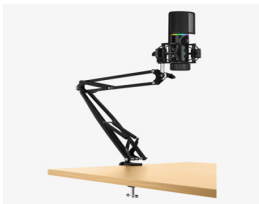

sábado, 22 de febrero de 2025 , 16:51 PM.

Descripción del Producto

MICROFONO STREAMPLIFY CON BRAZO DE MONTAJE RGB 4251442506377

Soluciones Integrales En Tecnología Global Office S.A. DE C.V.

No imprima este correo a menos que sea necesario, léalo desde su computadora. Si todas las comunidades actúan de forma combinada, la ciudad estará limpia.