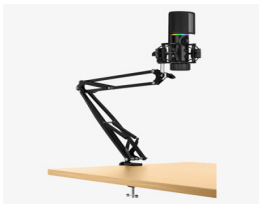

### **MICROFONO STREAMPLIFY CON BRAZO DE MONTAJE RGB 4251442506377**

Soluciones Integrales En Tecnología Global Office S.A. DE C.V.

No imprima este correo a menos que sea necesario, léalo desde su computadora. Si todas las comunidades actúan de forma combinada, la ciudad estará limpia.