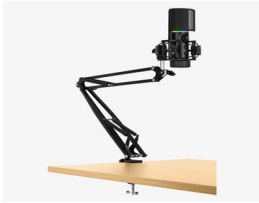

### **MICROFONO STREAMPLIFY CON BRAZO DE MONTAJE RGB NEGRO**

Soluciones Integrales En Tecnología Global Office S.A. DE C.V.

No imprima este correo a menos que sea necesario, léalo desde su computadora. Si todas las comunidades actúan de forma combinada, la ciudad estará limpia.