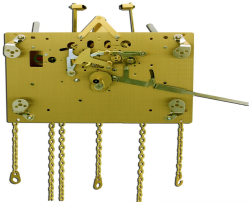

## Descripción del Producto

**Amplificador De Seal Celular Enterprise 4300 Para Montaje En Rack Mejora La Seal Celular De Mltiples Operadores Puede Cubrir reas De Hasta 9200 Metros Cuadrados 461-053**

Soluciones Integrales En Tecnología Global Office S.A. DE C.V.