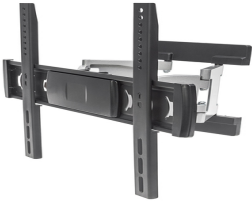

## Descripción del Producto

**Soporte Tv PParedManhattan461313 30Kg 32 A 55 Tv Curvas Articulado 461313**

Soluciones Integrales En Tecnología Global Office S.A. DE C.V.

No imprima este correo a menos que sea necesario, léalo desde su computadora. Si todas las comunidades actúan de forma combinada, la ciudad estará limpia.