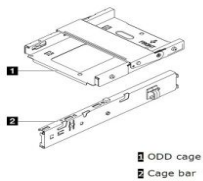

lunes, 17 de marzo de 2025 , 14:19 PM.

Descripción del Producto

ST50 V2 35IN DRIVE BAY 3 ODD

Soluciones Integrales En Tecnología Global Office S.A. DE C.V.

No imprima este correo a menos que sea necesario, léalo desde su computadora. Si todas las comunidades actúan de forma combinada, la ciudad estará limpia.