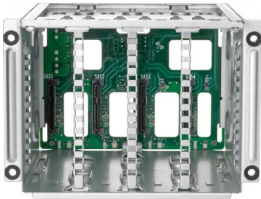

miércoles, 18 de diciembre de 2024 , 11:33 AM.

Descripción del Producto

accesorio placa frontal SR635 2.5 pulgadas SATA SAS 8 Bay BP Kit 4XH7A09826

Soluciones Integrales En Tecnología Global Office S.A. DE C.V.