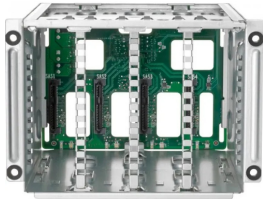

viernes, 14 de marzo de 2025 , 09:38 AM.

Descripción del Producto

accesorio placa frontal SR635 2.5 pulgadas SATA SAS 8 Bay BP Kit 4XH7A09826

Soluciones Integrales En Tecnología Global Office S.A. DE C.V.