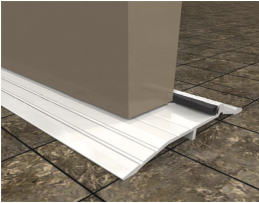

Sunday, 26 de April de 2026 , 15:49 PM.

Descripción del Producto

Sardinel 36 in serie 169A 5020A

Soluciones Integrales En Tecnología Global Office S.A. DE C.V.

No imprima este correo a menos que sea necesario, léalo desde su computadora. Si todas las comunidades actúan de forma combinada, la ciudad estará limpia.