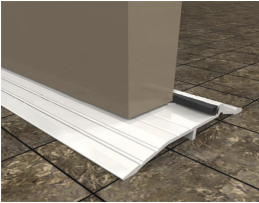

miércoles, 04 de septiembre de 2024 , 22:48 PM.

Descripción del Producto

Sardinel 36 in serie 177AT 5024

Soluciones Integrales En Tecnología Global Office S.A. DE C.V.

No imprima este correo a menos que sea necesario, léalo desde su computadora. Si todas las comunidades actúan de forma combinada, la ciudad estará limpia.