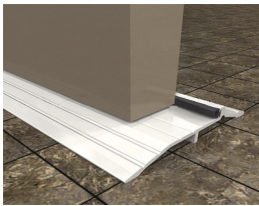

Saturday, 04 de July de 2026 , 11:12 AM.

Descripción del Producto

Sardinel 36 in serie 177AT 5024

Soluciones Integrales En Tecnología Global Office S.A. DE C.V.

No imprima este correo a menos que sea necesario, léalo desde su computadora. Si todas las comunidades actúan de forma combinada, la ciudad estará limpia.