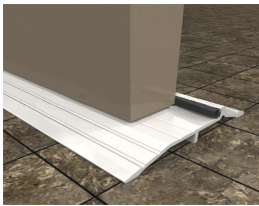

Saturday, 04 de July de 2026 , 11:12 AM.

Descripción del Producto

Sardinela 48 in serie 177AT 5025

Soluciones Integrales En Tecnología Global Office S.A. DE C.V.

No imprima este correo a menos que sea necesario, léalo desde su computadora. Si todas las comunidades actúan de forma combinada, la ciudad estará limpia.