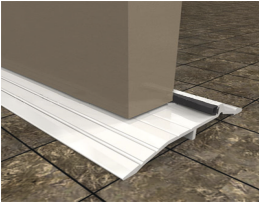

viernes, 04 de abril de 2025 , 03:27 AM.

Descripción del Producto

Sardinell 48 in serie 177AT 5025

Soluciones Integrales En Tecnología Global Office S.A. DE C.V.

No imprima este correo a menos que sea necesario, léalo desde su computadora. Si todas las comunidades actúan de forma combinada, la ciudad estará limpia.