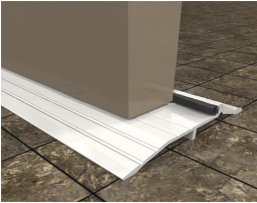

Saturday, 13 de June de 2026 , 14:20 PM.

Descripción del Producto

Sardinell 72 in serie 177AT 5026

Soluciones Integrales En Tecnología Global Office S.A. DE C.V.

No imprima este correo a menos que sea necesario, léalo desde su computadora. Si todas las comunidades actúan de forma combinada, la ciudad estará limpia.