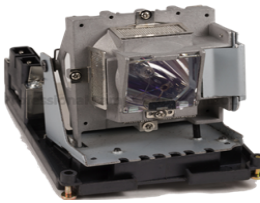

domingo, 23 de febrero de 2025 , 08:47 AM.

Descripción del Producto

LAMPARA PROYECTOR COMPATIBLE PARA VIVITEK 5811100686-S

Soluciones Integrales En Tecnología Global Office S.A. DE C.V.

No imprima este correo a menos que sea necesario, léalo desde su computadora. Si todas las comunidades actúan de forma combinada, la ciudad estará limpia.