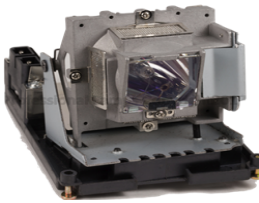

### LAMPARA PROYECTOR COMPATIBLE PARA VIVITEK 5811100686-S

Soluciones Integrales En Tecnología Global Office S.A. DE C.V.

No imprima este correo a menos que sea necesario, léalo desde su computadora. Si todas las comunidades actúan de forma combinada, la ciudad estará limpia.