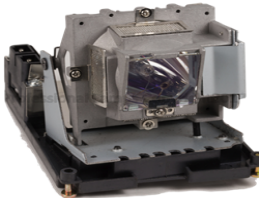

Friday, 24 de April de 2026 , 09:50 AM.

Descripción del Producto

LAMPARA PROYECTOR COMPATIBLE PARA VIVITEK - 5811100686-S

Soluciones Integrales En Tecnología Global Office S.A. DE C.V.

No imprima este correo a menos que sea necesario, léalo desde su computadora. Si todas las comunidades actúan de forma combinada, la ciudad estará limpia.