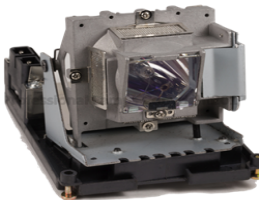

Soluciones Integrales En Tecnología Global Office S.A. DE C.V.

Av. Paseo de la Arboleda 1167, Bosques
de la Victoria, 44540 Guadalajara, Jal.

Tel: (33) 3260 9299 - 3260 9300

3260 9273 - 3260 9274

jbonilla@globaloffice.com.mx

Wednesday, 03 de June de 2026 , 14:22 PM.

Descripción del Producto

LAMPARA PROYECTOR COMPATIBLE PARA VIVITEK - 5811100686-S

Soluciones Integrales En Tecnología Global Office S.A. DE C.V.

No imprima este correo a menos que sea necesario, léalo desde su computadora. Si todas las comunidades actúan de forma combinada, la ciudad estará limpia.