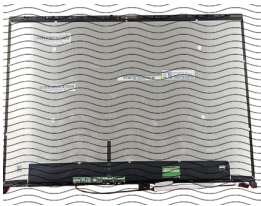

Saturday, 23 de May de 2026 , 06:33 AM.

Descripción del Producto

LCD MODULE156FHDTOUCHGLAREIPS250NIT45NTSC LENOVO - 5D10S39643

Soluciones Integrales En Tecnología Global Office S.A. DE C.V.

No imprima este correo a menos que sea necesario, léalo desde su computadora. Si todas las comunidades actúan de forma combinada, la ciudad estará limpia.