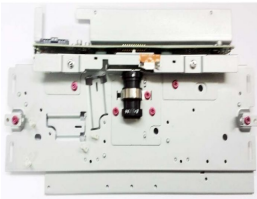

martes, 08 de octubre de 2024 , 05:48 AM.

Descripción del Producto

LENS/CCD

Soluciones Integrales En Tecnología Global Office S.A. DE C.V.

No imprima este correo a menos que sea necesario, léalo desde su computadora. Si todas las comunidades actúan de forma combinada, la ciudad estará limpia.