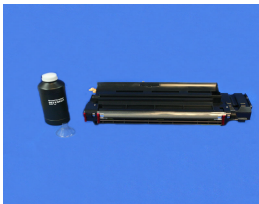

Tuesday, 23 de June de 2026 , 17:29 PM.

Descripción del Producto

SPARE KIT DEVEL

Soluciones Integrales En Tecnología Global Office S.A. DE C.V.

No imprima este correo a menos que sea necesario, léalo desde su computadora. Si todas las comunidades actúan de forma combinada, la ciudad estará limpia.