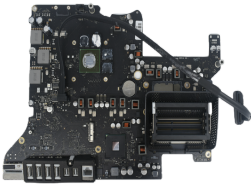

## Descripción del Producto

**661-7157 Apple Logic Board Quad-Core i5 32GHz 1GB GDDR for iMac 27 Late 2012 Late**

Soluciones Integrales En Tecnología Global Office S.A. DE C.V.

No imprima este correo a menos que sea necesario, léalo desde su computadora. Si todas las comunidades actúan de forma combinada, la ciudad estará limpia.