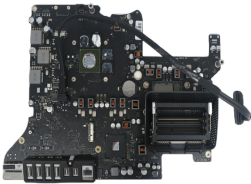

Tuesday, 28 de April de 2026 , 03:05 AM.

Descripción del Producto

661-7157 Apple Logic Board Quad-Core i5 32GHz 1GB GDDR for iMac 27 Late 2012 Late

Soluciones Integrales En Tecnología Global Office S.A. DE C.V.