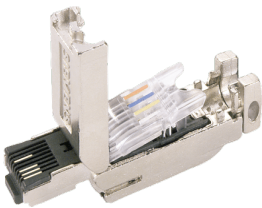

Saturday, 25 de April de 2026 , 01:04 AM.

Descripción del Producto

Conector RJ45 / FastConnect / 180 / 10/100 Mbit/s / 4 Hilos / Metal / IP20 / 10 Reusos / PoE / PoE 6GK1901-1BB10-2AA0

Soluciones Integrales En Tecnología Global Office S.A. DE C.V.