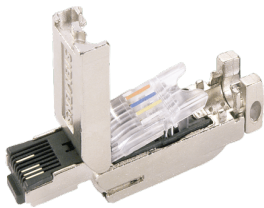

Wednesday, 03 de June de 2026 , 14:08 PM.

Descripción del Producto

Conector RJ45 / FastConnect / 180 / 10/100 Mbit/s / 4 Hilos / Metal / IP20 / 10 Reusos / PoE / PoE 6GK1901-1BB10-2AA0

Soluciones Integrales En Tecnología Global Office S.A. DE C.V.