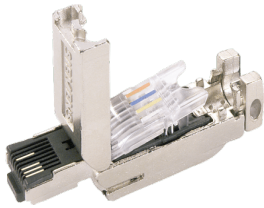

Thursday, 25 de June de 2026 , 13:00 PM.

Descripción del Producto

Conector RJ45 / FastConnect / 180 / 10/100 Mbit/s / 4 Hilos / Metal / IP20 / 10 Reusos / PoE / PoE 6GK1901-1BB10-2AA0

Soluciones Integrales En Tecnología Global Office S.A. DE C.V.