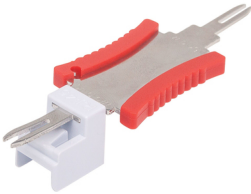

miércoles, 20 de noviembre de 2024 , 07:21 AM.

Descripción del Producto

Panel ParcheoIntellinet790833 Llave Desbloqueo Coples Jacks 790833

Soluciones Integrales En Tecnología Global Office S.A. DE C.V.

No imprima este correo a menos que sea necesario, léalo desde su computadora. Si todas las comunidades actúan de forma combinada, la ciudad estará limpia.