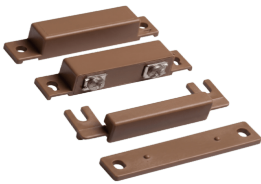

Wednesday, 17 de June de 2026 , 12:34 PM.

Descripción del Producto

Contacto Magnético para Paneles de Alarma / Cableado / Instalación en superficie / GAP 32 mm / Normalmente Cerrado 7939WGBR

Soluciones Integrales En Tecnología Global Office S.A. DE C.V.