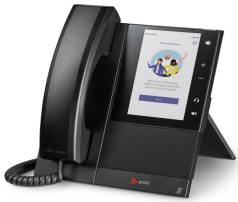

viernes, 14 de marzo de 2025 , 13:35 PM.

Descripción del Producto

HP POLY CCX 505 BUSINESS MEDIA PHONE FOR MICROSOFT TEAMS AND POE

Soluciones Integrales En Tecnología Global Office S.A. DE C.V.

No imprima este correo a menos que sea necesario, léalo desde su computadora. Si todas las comunidades actúan de forma combinada, la ciudad estará limpia.