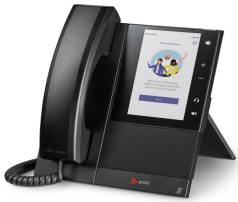

jueves, 19 de septiembre de 2024 , 09:26 AM.

Descripción del Producto

HP POLY CCX 505 BUSINESS MEDIA PHONE FOR MICROSOFT TEAMS AND POE

Soluciones Integrales En Tecnología Global Office S.A. DE C.V.

No imprima este correo a menos que sea necesario, léalo desde su computadora. Si todas las comunidades actúan de forma combinada, la ciudad estará limpia.