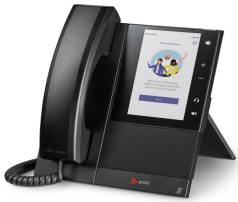

viernes, 14 de marzo de 2025 , 14:38 PM.

Descripción del Producto

HP POLY CCX 505 BUSINESS MEDIA PHONE FOR MICROSOFT TEAMS AND POE

Soluciones Integrales En Tecnología Global Office S.A. DE C.V.

No imprima este correo a menos que sea necesario, léalo desde su computadora. Si todas las comunidades actúan de forma combinada, la ciudad estará limpia.