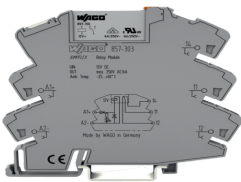

Saturday, 25 de April de 2026 , 16:37 PM.

Descripción del Producto

**Módulo Relé 12V DC / 1 Inversor / 6A Corriente Permanente / Push-in CAGE CLAMP /
Indicador LED Amarillo / Aislamiento Reforzado / IP20 / Carril DIN-35 857-303**